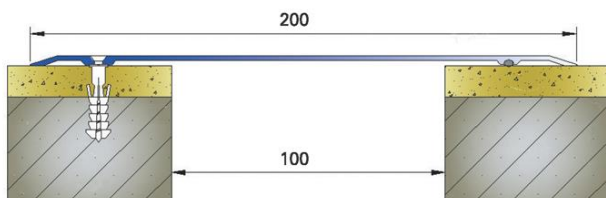

SANPOL

AR 250ZD

Характеристики

Накладка на деформационный шов пола. Отверстие под крепление через каждые 35см

Ширина:	250 мм
Длина профиля:	3 м